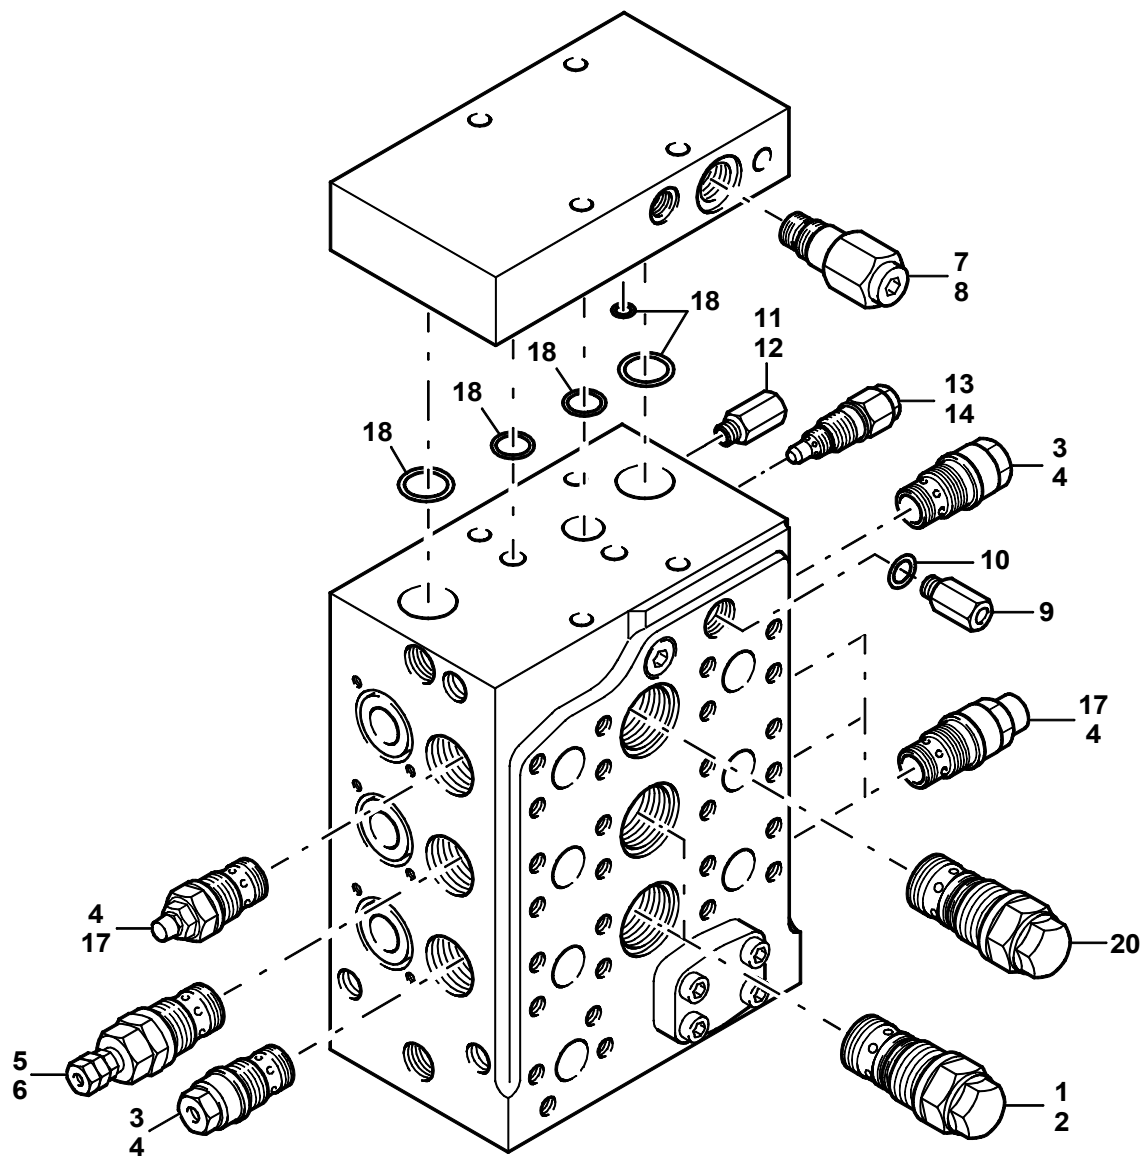

GROVE

STEUERBLOCK
CONTROL BLOCK

BILDTAFEL
PICTORIAL DISPLAY

05.02

3317099-ETL D

1/2

GMK 5100
BE 600
G 786

GROVESTEUERBLOCK
CONTROL BLOCKBILDTADEL
PICTORIAL DISPLAY

05.02

3317099-ETL D

2/2

GMK 5100
BE 600
G 786